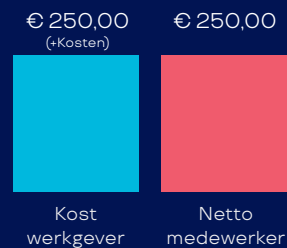

100 % netto voor je medewerkers

Besparing tot 57% voor de werkgever