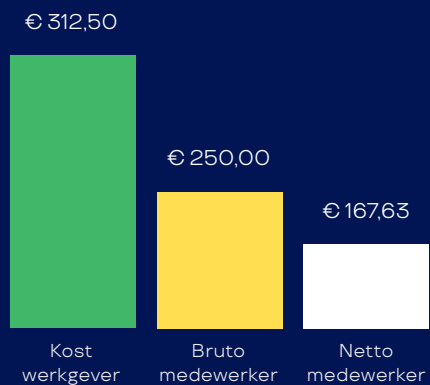

Voor jouw werknemers in de vorm van een salarisverhoging

Voor jouw werknemers in ecocheques